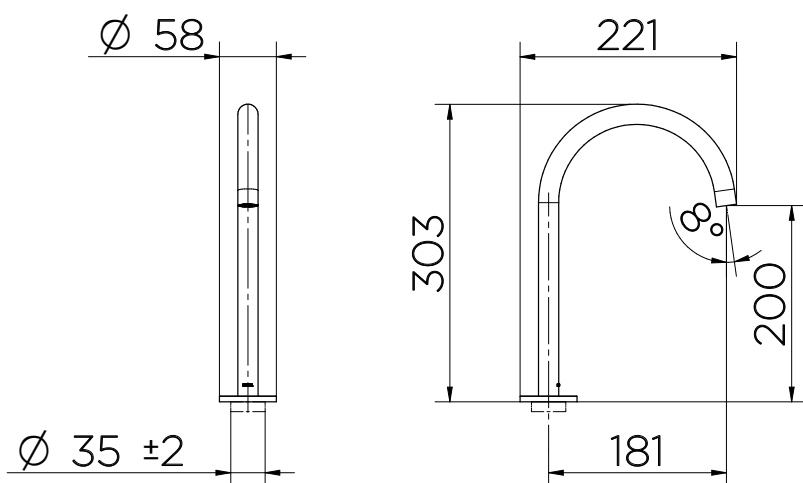

ESPECIFICAÇÃO TÉCNICA

AREJADOR	Arejador Embutido
BITOLA	1/2" - DN 15
CLASSE DE PRESSÃO	2 a 40 m.c.a
TEMPERATURA MÁXIMA DA ÁGUA	70°C
NORMA	NBR 10281
CONTEÚDO DA EMBALAGEM	1 bica, 1 canopla, 1 contra porca, 1 chave sextavada, 1 parafuso, 1 chave de arejador, 1 manual de instalação
COMPOSIÇÃO	Elastômeros, ligas de cobre e plástico de engenharia
MOBILIDADE DA BICA	Bica fixa
TIPO DE INSTALAÇÃO	Mesa

docol CHROMA

CURVA DE VAZÃO

DIMENSIONAL

PEÇAS DE REPOSIÇÃO

POS	Código	Descrição
1	00966300	KIT CONTRA PORCA G1/2x13
2	00966400	KIT ANEL O'RING 2-033
3	00615100	KIT CHAVE SEXT 2,5 mm
4	00114900	KIT PAR S/ CAB SEX INT M5
5	00402500	KIT AREJ EMB TJ
6	00417600	KIT CHAVE AREJ TJ