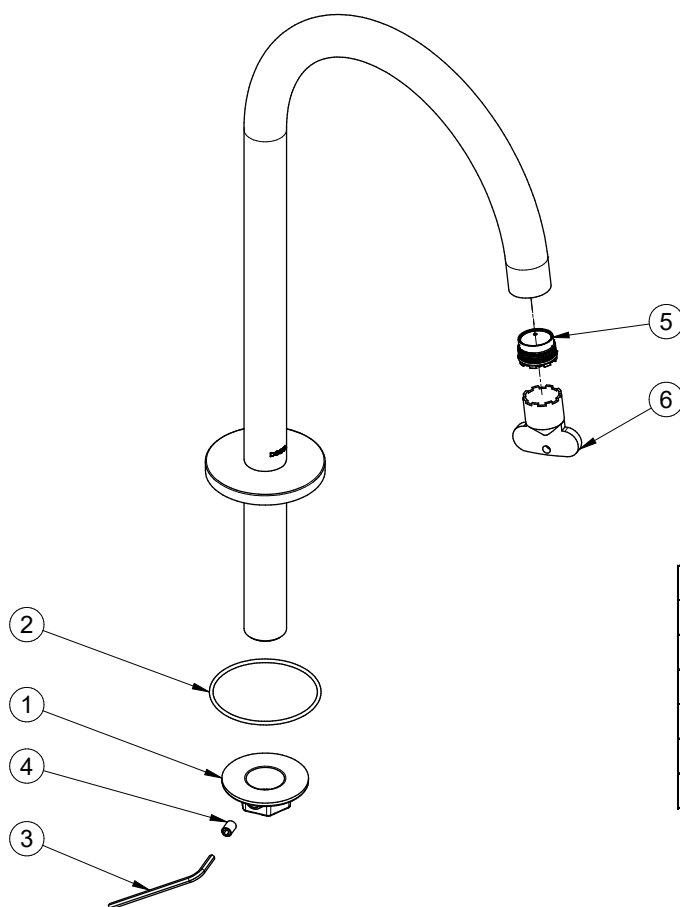

Bica para banheiro 305 Mix&Match

Cod. 00916406 - Cromado
 Cod. 00916470 - Grafite escovado
 Cod. 00916444 - Níquel escovado
 Cod. 00916469 - Cobre escovado

DESCRIÇÃO

Ao apostar em formas fluídas e sem excessos, a bica para banheiro da Mix&Match é a escolha perfeita para projetos contemporâneos em que a simplicidade das formas simboliza a preocupação com os detalhes. O modelo 305 é o de tamanho menor, compatível com os acionamentos Recartilhado Torneira, Recartilhado Misturador, JoyStick Monocomando e DocolPresence.

ESPECIFICAÇÃO TÉCNICA

AREJADOR	Arejador Embutido
BITOLA	1/2" - DN 15
CLASSE DE PRESSÃO	2 a 40 m.c.a
TEMPERATURA MÁXIMA DA ÁGUA	70°C
NORMA	NBR 10281
CONTEÚDO DA EMBALAGEM	1 bica, 1 canopla, 1 contra porca, 1 chave sextavada, 1 parafuso, 1 chave de arejador, 1 manual de instalação
COMPOSIÇÃO	Elastômeros, ligas de cobre e plástico de engenharia
MOBILIDADE DA BICA	Bica fixa
TIPO DE INSTALAÇÃO	Mesa

docol CHROMA

CURVA DE VAZÃO

DIMENSIONAL

PEÇAS DE REPOSIÇÃO

POS	Código	Descrição
1	00966300	KIT CONTRA PORCA G1/2x13
2	00966400	KIT ANEL O'RING 2-033
3	00615100	KIT CHAVE SEXT 2,5 mm
4	00114900	KIT PAR S/ CAB SEX INT M5
5	00402500	KIT AREJ EMB TJ
6	00417600	KIT CHAVE AREJ TJ