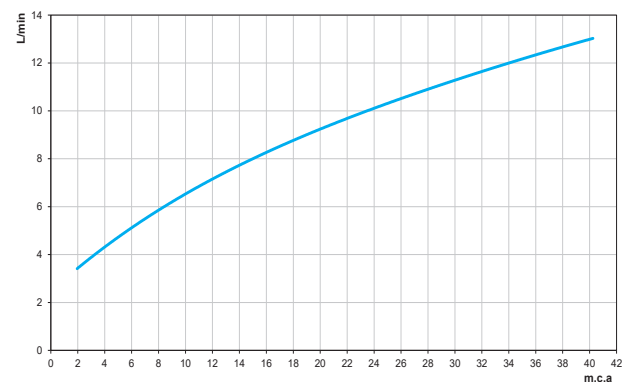

ESPECIFICAÇÃO TÉCNICA

AREJADOR	Arejador Embutido
BITOLA	1/2" - DN 15
CLASSE DE PRESSÃO	2 a 40 m.c.a
TEMPERATURA MÁXIMA DA ÁGUA	70°C
NORMA	NBR 10281
CONTEÚDO DA EMBALAGEM	1 bica, 1 canopla, 1 contra porca, 1 chave sextavada, 1 parafuso, 1 chave de arejador, 1 manual de instalação
COMPOSIÇÃO	Elastômeros, ligas de cobre e plástico de engenharia
MOBILIDADE DA BICA	Bica fixa
TIPO DE INSTALAÇÃO	Mesa

docol CHROMA

CURVA DE VAZÃO

DIMENSIONAL

PEÇAS DE REPOSIÇÃO

POS	Código	Descrição
1	00966300	KIT CONTRA PORCA G1/2x13
2	00966400	KIT ANEL O'RING 2-033
3	00615100	KIT CHAVE SEXT 2,5 mm
4	00114900	KIT PAR S/ CAB SEX INT M5
5	00402500	KIT AREJ EMB TJ
6	00417600	KIT CHAVE AREJ TJ